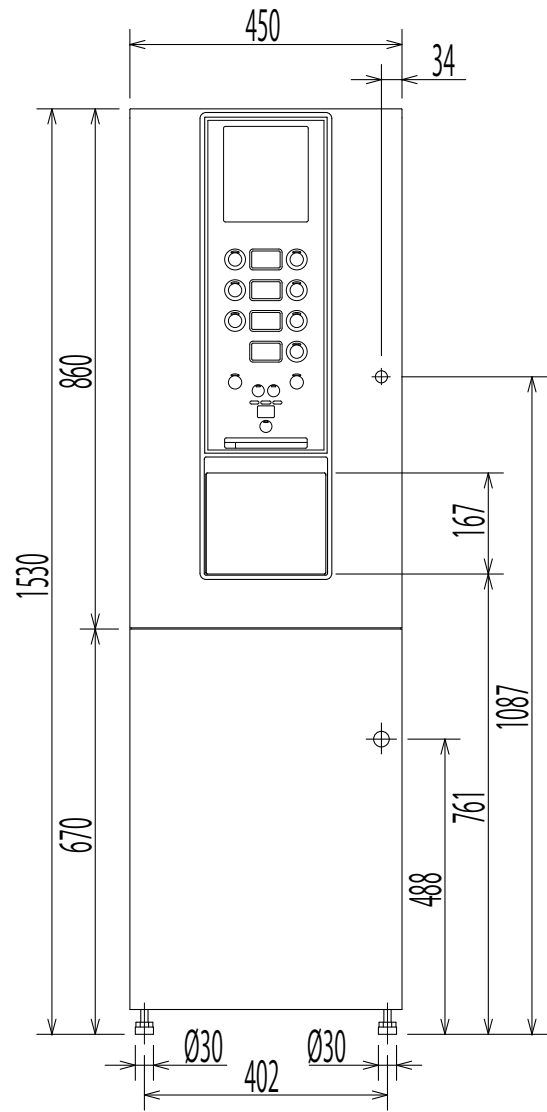

減圧弁(必要に応じ設ける)
水圧は0.1~0.75MPa
の間でお使い下さい。水圧が高
い場合は減圧弁をつけ、0.1
~0.2MPaの間に調節して
ください。

ストレーナー(必要に応じ設ける)

ストップバルブ
サービスや保守の際に
必要ですので、必ず付け
てください。

排水口空間(必要に応じ設ける)
逆流防止のため50mm以上
の空間を確保してください。

HTC-626LPA		<HOT/COLD飲料(粉末飲料:各2種類)お湯・冷水>タイプ 水道直結式	
外形寸法	幅450×奥行515(カップ置台取付時610)×高さ1530mm (本体部高さ 860mm、置台高さ 670mm)		
製品質量	本体部 36kg 置上部16kg		
ボタン	「HOT」(粉末飲料1、粉末飲料2)、「お湯」、「定量」、「沸上げ」		赤色LEDランプ
	「COLD」(粉末飲料1、粉末飲料2)、「冷水」、「断水解除」		青色LEDランプ
	「安全ロック」、「量多め」、「濃いめ」		赤色LEDランプ
表示灯	「省エネ」		緑色LEDバックライト表示
	「断水」、「排水」、「お湯(°C)」、「準備中」、「抽出中」		赤色LEDバックライト表示
	「冷水(°C)」		青色LEDバックライト表示
	英数字2桁(温度、抽出時間カウントダウン、エラーコード)		7セグメントLEDディスプレイ2個
電源	AC100V 50/60Hz 共用		
消費電力	給茶機部 1,030W 冷水機部 145/150W		
給水方式	水道直結 冷却用水は手動給水		
排水方式	直接排水		
湯タンク	YUS190(高耐蝕性ステンレス鋼板) タンク有効湯量 約5.6L		
ヒーター	ステンレスシー線ヒーター 1,000W		
沸上温度	標準 約95°C(80~98°C可変)		
冷却用タンク	PP樹脂 タンク有効水量 約4.9L		
冷水コイル	SUS304TP (Ø7、ステンレスパイプ)		
冷凍サイクル	完全密閉型 強制空冷式 フロンHFC-134a(特定フロン規制対応品)		
冷水温度	約4°C(給水水温、採水量により変動)		
給湯給冷水装置	湯:タンク上部採湯方式(給湯ポンプ1個) 冷水:冷却用タンク内パイプクール方式(給冷水電磁弁1個)		
原料送出装置	キャニスターオーガー吐出方式 モーター駆動 定量送出		
抽出装置	独立電動ミキシング方式		
原料容器	粉末原料 約800ml収容×2個		
換気ファン	プロペラファン(排気ファン) シロッコファン(ダクトファン)		
制御装置	湯タンク給水制御	水位センサーにより、制御水位以下の時に給水電磁弁をON	
	湯温制御	温度センサーにより、設定湯温以下の時にヒーターをON	
	冷凍サイクル制御	IBC方式により、電極間に氷が無い時、コンプレッサーをON	
	抽出制御	「原料量」「飲料量」「温度」設定により、原料モーター・給湯ポンプ・給冷水電磁弁等を制御	
	適温制御	適温到達時に飲料ボタンランプを点灯し、抽出可能(適温以下でも、注出できるようにすることも可)	
	エコモード運転制御	過去4週間の使用状態を学習し、通常運転と余熱運転を自動切換え	
	学習省エネ運転制御	過去4週間の使用状態を学習し、省エネ運転と余熱運転を自動切換え	
	週間予約制御	曜日別に稼働時刻を設定可能(省エネ)	
	自動リンス制御	曜日別に洗浄時刻を設定し自動洗浄(「リンス」キーでダイレクトリンスも可)	
	安全ロック制御	安全ロックボタンを押すとランプが消灯し、飲料ボタンのロックが解除される	
濃さの追加量の追加	「濃いめ」ボタンを押すことにより、設定された濃さの追加が可		
	「量多め」ボタンを押すことにより、設定された量の追加が可		
その他	給水方式、動作音、湯温、交互抽出、バージョンチェック、ハードチェック		
	原料湯水基準値、抽出動作、ボタン登録、湯タンク自動排水、断水検知		
	湯水温検知、カウントダウン表示、データバックアップ、休日予約制御		
	沸騰制御、抽出時間帯制御、抽出杯数カウンター、休止・故障履歴		
	湯タンクヒーター・冷水機ON/OFF設定、浄水器交換時期 他		
	コンプレッサー	過負荷保護装置、サーモセンサー付	
	ヒーター	温度過昇防止器付(OFF 105°C 手動復帰)	
	断水	水位センサーにより、断水水位以下の時にヒーターをOFF	
漏水	別売品「漏水検知装置」の取り付けにより、漏水検知時に出力系動作を停止		
漏電	漏電遮断器付		
給水口口径	G1/2A		
附属品	本体	鍵、排水皿エルボ、内部フィルター、商品ラベル、商品ラベルセット、取扱説明書	
	置台	鍵、本体固定金具、排水ホース、排水ホースジョイント	
別売品	カップホルダー[MTC-101]		
	コンディメントキャビネット[IRC-485W]		
	セーフティドア[SDM-1046L]		
	自動水入替キット[JST-20](直接排水時のみ使用可)		
	漏水検知装置[RKT-25]、ドレンパン[RKT-01P]		
	耐熱耐圧給水ホース[KSH-2000]、転倒防止板[TK-700N]		
転倒防止装置[TOH-520]、転倒防止キット[SFT-01/SFT-02]			
ステンレスノコ[SNK-H13/SNK-H40]			
品名	自動お茶いれ機		
型名	HTC-626LPA		