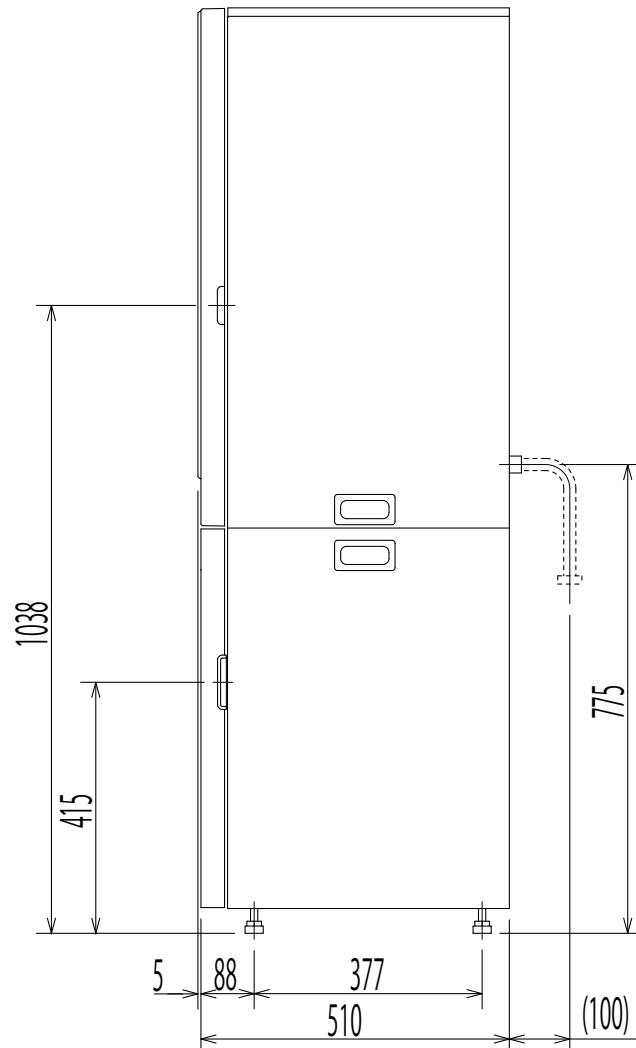

減圧弁(必要に応じ設ける)
水圧は0.1~0.75MPa
の間でお使い下さい。水圧が高
い場合は減圧弁をつけ、0.1
~0.2MPaの間に調節して
ください。

ストレーナー(必要に応じ設ける)

ストップバルブ
サービスや保守の際に
必要ですので、必ず付け
てください。

排水口空間(必要に応じ設ける)
逆流防止のため50mm以上
の空間を確保してください。

HTC-626LPA		<HOT/COLD飲料(粉末飲料:各2種類)お湯・冷水>タイプ 水道直結式	
外形寸法	幅450×奥行515(カップ置台取付時610)×高さ1530mm (本体部高さ 860mm、置台高さ 670mm)		
製品質量	本体部 36kg 置上部16kg		
ボタン	「HOT」(粉末飲料1、粉末飲料2)、「お湯」、「定量」、「沸上げ」		赤色LEDランプ
	「COLD」(粉末飲料1、粉末飲料2)、「冷水」、「断水解除」		青色LEDランプ
	「安全ロック」、「量多め」、「濃いめ」		赤色LEDランプ
表示灯	「省エネ」		緑色LEDバックライト表示
	「断水」、「排水」、「お湯(°C)」、「準備中」、「抽出中」		赤色LEDバックライト表示
	「冷水(°C)」		青色LEDバックライト表示
	英数字2桁(温度、抽出時間カウントダウン、エラーコード)		7セグメントLEDディスプレイ2個
電源	AC100V 50/60Hz 共用		
消費電力	給茶機部 1,030W 冷水機部 145/150W		
給水方式	水道直結 冷却用水は手動給水		
排水方式	直接排水		
湯タンク	YUS190(高耐蝕性ステンレス鋼板) タンク有効湯量 約5.6L		
ヒーター	ステンレスシー線ヒーター 1,000W		
沸上温度	標準 約95°C(80~98°C可変)		
冷却用タンク	PP樹脂 タンク有効水量 約4.9L		
冷水コイル	SUS304TP (Ø7、ステンレスパイプ)		
冷凍サイクル	完全密閉型 強制空冷式 フロンHFC-134a(特定フロン規制対応品)		
冷水温度	約4°C(給水水温、採水量により変動)		
給湯給冷水装置	湯:タンク上部採湯方式(給湯ポンプ1個) 冷水:冷却用タンク内パイプクール方式(給冷水電磁弁1個)		
原料送出装置	キャニスターオーガー吐出方式 モーター駆動 定量送出		
抽出装置	独立電動ミキシング方式		
原料容器	粉末原料 約800ml収容×2個		
換気ファン	プロペラファン(排気ファン) シロッコファン(ダクトファン)		
制御装置	湯タンク給水制御	水位センサーにより、制御水位以下の時に給水電磁弁をON	
	湯温制御	温度センサーにより、設定湯温以下の時にヒーターをON	
	冷凍サイクル制御	IBC方式により、電極間に氷が無い時、コンプレッサーをON	
	抽出制御	「原料量」「飲料量」「温度」設定により、原料モーター・給湯ポンプ・給冷水電磁弁等を制御	
	適温制御	適温到達時に飲料ボタンランプを点灯し、抽出可能(適温以下でも、注出できるようにすることも可)	
	エコモード運転制御	過去4週間の使用状態を学習し、通常運転と余熱運転を自動切換え	
	学習省エネ運転制御	過去4週間の使用状態を学習し、省エネ運転と余熱運転を自動切換え	
	週間予約制御	曜日別に稼働時刻を設定可能(省エネ)	
	自動リンス制御	曜日別に洗浄時刻を設定し自動洗浄(「リンス」キーでダイレクトリンスも可)	
	安全ロック制御	安全ロックボタンを押すとランプが消灯し、飲料ボタンのロックが解除される	
濃さの追加量の追加	「濃いめ」ボタンを押すことにより、設定された濃さの追加が可		
	「量多め」ボタンを押すことにより、設定された量の追加が可		
その他	給水方式、動作音、湯温、交互抽出、バージョンチェック、ハードチェック		
	原料湯水基準値、抽出動作、ボタン登録、湯タンク自動排水、断水検知		
	湯水温検知、カウントダウン表示、データバックアップ、休日予約制御		
	沸騰制御、抽出時間帯制御、抽出杯数カウンター、休止・故障履歴		
	湯タンクヒーター・冷水機ON/OFF設定、浄水器交換時期 他		
	コンプレッサー	過負荷保護装置、サーモセンサー付	
	ヒーター	温度過昇防止器付(OFF 105°C 手動復帰)	
	断水	水位センサーにより、断水水位以下の時にヒーターをOFF	
漏水	別売品「漏水検知装置」の取り付けにより、漏水検知時に出力系動作を停止		
漏電	漏電遮断器付		
給水口口径	G1/2A		
附属品	本体	鍵、排水皿エルボ、内部フィルター、商品ラベル、商品ラベルセット、取扱説明書	
	置台	鍵、本体固定金具、排水ホース、排水ホースジョイント	
別売品	カップホルダー[MTC-101]		
	コンディメントキャビネット[IRC-485W]		
	セーフティドア[SDM-1046L]		
	自動水入替キット[JST-20](直接排水時のみ使用可)		
	漏水検知装置[RKT-25]、ドレンパン[RKT-01P]		
	耐熱耐圧給水ホース[KSH-2000]、転倒防止板[TK-700N]		
転倒防止装置[TOH-520]、転倒防止キット[SFT-01/SFT-02]			
ステンレスノコ[SNK-H13/SNK-H40]			
品名	自動お茶いれ機		
型名	HTC-626LPA		