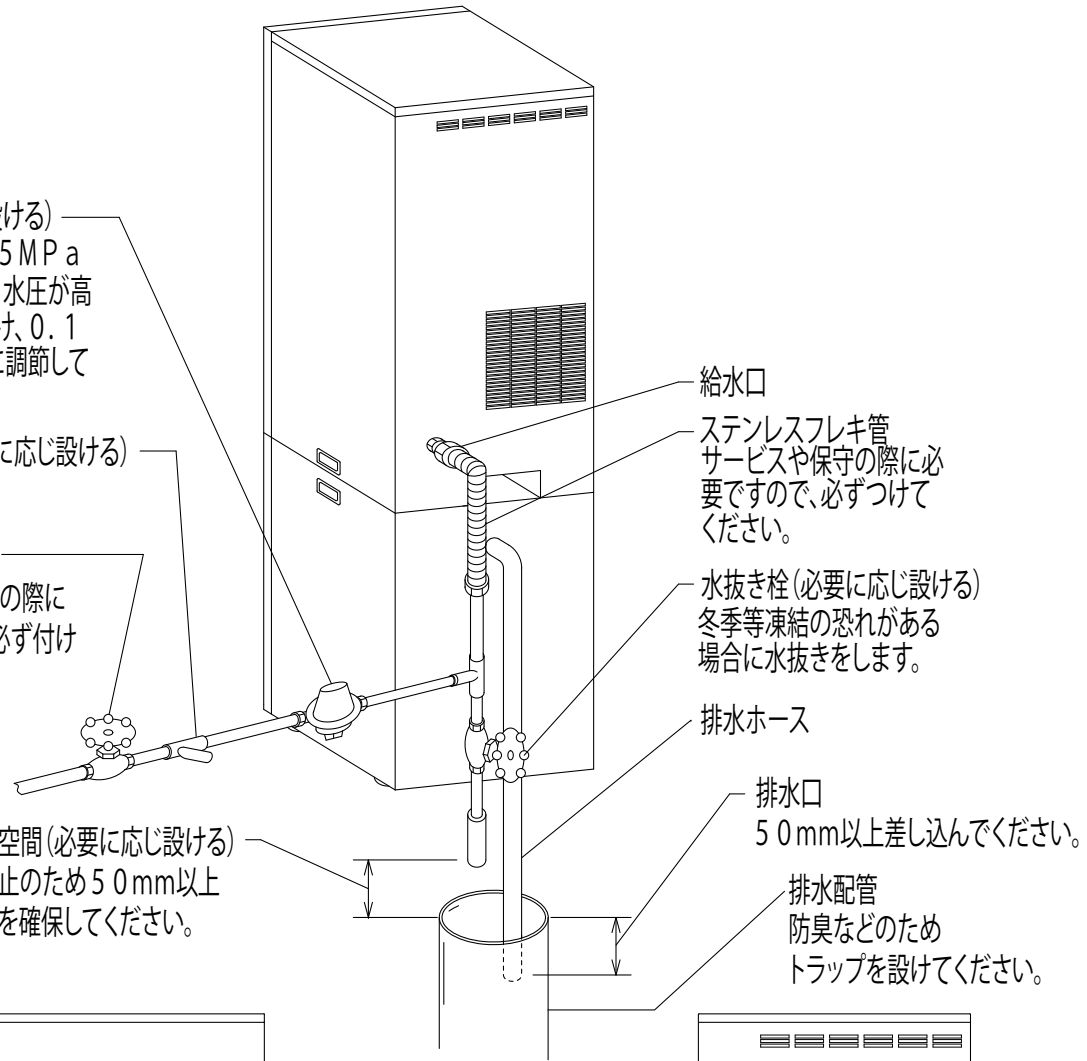

減圧弁(必要に応じ設ける)
水圧は0.1~0.75MPa
の間でお使い下さい。水圧が高
い場合は減圧弁をつけ、0.1
~0.2MPaの間に調節して
ください。

ストレーナー(必要に応じ設ける)

ストップバルブ
サービスや保守の際に
必要ですので、必ず付け
てください。

排水口空間(必要に応じ設ける)
逆流防止のため50mm以上
の空間を確保してください。

HTC-626LPA		<HOT/COLD飲料(粉末飲料:各2種類)お湯・冷水>タイプ 水道直結式	
外形寸法	幅450×奥行515(カップ置台取付時610)×高さ1530mm (本体部高さ 860mm、置台高さ 670mm)		
製品質量	本体部 36kg 置上部16kg		
ボタン	「HOT」(粉末飲料1、粉末飲料2)、「お湯」、「定量」、「沸上げ」		赤色LEDランプ
	「COLD」(粉末飲料1、粉末飲料2)、「冷水」、「断水解除」		青色LEDランプ
	「安全ロック」、「量多め」、「濃いめ」		赤色LEDランプ
表示灯	「省エネ」		緑色LEDバックライト表示
	「断水」、「排水」、「お湯(°C)」、「準備中」、「抽出中」		赤色LEDバックライト表示
	「冷水(°C)」		青色LEDバックライト表示
	英数字2桁(温度、抽出時間カウントダウン、エラーコード)		7セグメントLEDディスプレイ2個
電源	AC100V 50/60Hz 共用		
消費電力	給茶機部 1,030W 冷水機部 145/150W		
給水方式	水道直結 冷却用水は手動給水		
排水方式	直接排水		
湯タンク	YUS190(高耐蝕性ステンレス鋼板) タンク有効湯量 約5.6L		
ヒーター	ステンレスシー線ヒーター 1,000W		
沸上温度	標準 約95°C(80~98°C可変)		
冷却用タンク	PP樹脂 タンク有効水量 約4.9L		
冷水コイル	SUS304TP (Ø7、ステンレスパイプ)		
冷凍サイクル	完全密閉型 強制空冷式 フロンHFC-134a(特定フロン規制対応品)		
冷水温度	約4°C(給水水温、採水量により変動)		
給湯給冷水装置	湯:タンク上部採湯方式(給湯ポンプ1個) 冷水:冷却用タンク内パイプクール方式(給冷水電磁弁1個)		
原料送出装置	キャニスターオーガー吐出方式 モーター駆動 定量送出		
抽出装置	独立電動ミキシング方式		
原料容器	粉末原料 約800ml収容×2個		
換気ファン	プロペラファン(排気ファン) シロッコファン(ダクトファン)		
制御装置	湯タンク給水制御	水位センサーにより、制御水位以下の時に給水電磁弁をON	
	湯温制御	温度センサーにより、設定湯温以下の時にヒーターをON	
	冷凍サイクル制御	IBC方式により、電極間に氷が無い時、コンプレッサーをON	
	抽出制御	「原料量」「飲料量」「温度」設定により、原料モーター・給湯ポンプ・給冷水電磁弁等を制御	
	適温制御	適温到達時に飲料ボタンランプを点灯し、抽出可能(適温以下でも、注出できるようにすることも可)	
	エコモード運転制御	過去4週間の使用状態を学習し、通常運転と余熱運転を自動切換え	
	学習省エネ運転制御	過去4週間の使用状態を学習し、省エネ運転と余熱運転を自動切換え	
	週間予約制御	曜日別に稼働時刻を設定可能(省エネ)	
	自動リンス制御	曜日別に洗浄時刻を設定し自動洗浄(「リンス」キーでダイレクトリンスも可)	
	安全ロック制御	安全ロックボタンを押すとランプが消灯し、飲料ボタンのロックが解除される	
濃さの追加量の追加	「濃いめ」ボタンを押すことにより、設定された濃さの追加が可		
	「量多め」ボタンを押すことにより、設定された量の追加が可		
その他	給水方式、動作音、湯温、交互抽出、バージョンチェック、ハードチェック		
	原料湯水基準値、抽出動作、ボタン登録、湯タンク自動排水、断水検知		
	湯水温検知、カウントダウン表示、データバックアップ、休日予約制御		
	沸騰制御、抽出時間帯制御、抽出杯数カウンター、休止・故障履歴		
	湯タンクヒーター・冷水機ON/OFF設定、浄水器交換時期 他		
	コンプレッサー	過負荷保護装置、サーモセンサー付	
	ヒーター	温度過昇防止器付(OFF 105°C 手動復帰)	
	断水	水位センサーにより、断水水位以下の時にヒーターをOFF	
漏水	別売品「漏水検知装置」の取り付けにより、漏水検知時に出力系動作を停止		
漏電	漏電遮断器付		
給水口口径	G1/2A		
附属品	本体	鍵、排水皿エルボ、内部フィルター、商品ラベル、商品ラベルセット、取扱説明書	
	置台	鍵、本体固定金具、排水ホース、排水ホースジョイント	
別売品	カップホルダー[MTC-101]		
	コンディメントキャビネット[IRC-485W]		
	セーフティドア[SDM-1046L]		
	自動水入替キット[JST-20](直接排水時のみ使用可)		
	漏水検知装置[RKT-25]、ドレンパン[RKT-01P]		
	耐熱耐圧給水ホース[KSH-2000]、転倒防止板[TK-700N]		
転倒防止装置[TOH-520]、転倒防止キット[SFT-01/SFT-02]			
ステンレスノコ[SNK-H13/SNK-H40]			
品名	自動お茶いれ機		
型名	HTC-626LPA		