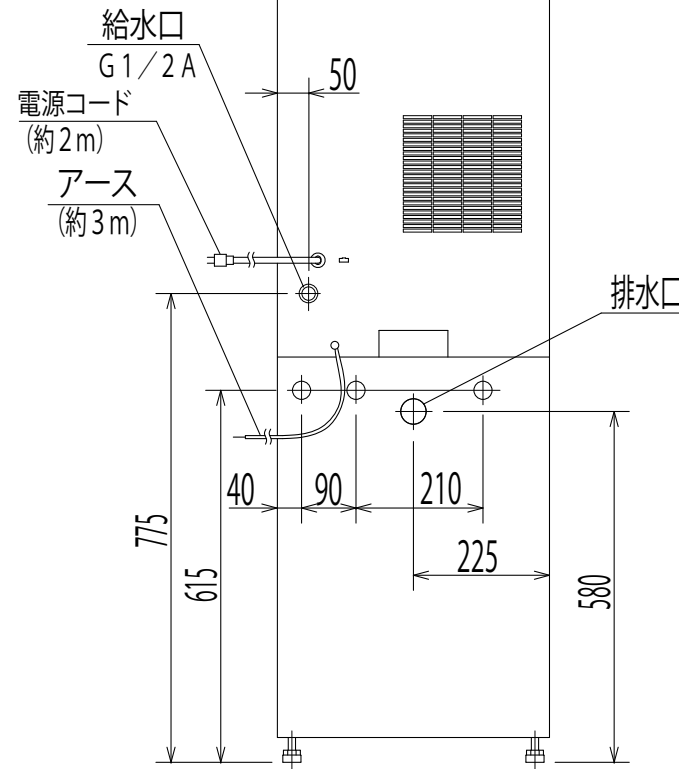

減圧弁(必要に応じ設ける)
水圧は0.1~0.75MPa
の間でお使い下さい。水圧が高
い場合は減圧弁をつけ、0.1
~0.2MPaの間に調節して
ください。

ストレーナー(必要に応じ設ける)

ストップバルブ
サービスや保守の際に
必要ですので、必ず付け
てください。

排水口空間(必要に応じ設ける)
逆流防止のため50mm以上
の空間を確保してください。

HTC-626LPA		<HOT/COLD飲料(粉末飲料:各2種類)お湯・冷水>タイプ 水道直結式	
外形寸法	幅450×奥行515(カップ置台取付時610)×高さ1530mm (本体部高さ 860mm、置台高さ 670mm)		
製品質量	本体部 36kg 置上部16kg		
ボタン	「HOT」(粉末飲料1、粉末飲料2)、「お湯」、「定量」、「沸上げ」		赤色LEDランプ
	「COLD」(粉末飲料1、粉末飲料2)、「冷水」、「断水解除」		青色LEDランプ
	「安全ロック」、「量多め」、「濃いめ」		赤色LEDランプ
表示灯	「省エネ」		緑色LEDバックライト表示
	「断水」、「排水」、「お湯(°C)」、「準備中」、「抽出中」		赤色LEDバックライト表示
	「冷水(°C)」		青色LEDバックライト表示
	英数字2桁(温度、抽出時間カウントダウン、エラーコード)		7セグメントLEDディスプレイ2個
電源	AC100V 50/60Hz 共用		
消費電力	給茶機部 1,030W 冷水機部 145/150W		
給水方式	水道直結 冷却用水は手動給水		
排水方式	直接排水		
湯タンク	YUS190(高耐蝕性ステンレス鋼板) タンク有効湯量 約5.6L		
ヒーター	ステンレスシー線ヒーター 1,000W		
沸上温度	標準 約95°C(80~98°C可変)		
冷却用タンク	PP樹脂 タンク有効水量 約4.9L		
冷水コイル	SUS304TP (Ø7、ステンレスパイプ)		
冷凍サイクル	完全密閉型 強制空冷式 フロンHFC-134a(特定フロン規制対応品)		
冷水温度	約4°C(給水水温、採水量により変動)		
給湯給冷水装置	湯:タンク上部採湯方式(給湯ポンプ1個) 冷水:冷却用タンク内パイプクール方式(給冷水電磁弁1個)		
原料送出装置	キャニスターオーガー吐出方式 モーター駆動 定量送出		
抽出装置	独立電動ミキシング方式		
原料容器	粉末原料 約800ml収容×2個		
換気ファン	プロペラファン(排気ファン) シロッコファン(ダクトファン)		
制御装置	湯タンク給水制御	水位センサーにより、制御水位以下の時に給水電磁弁をON	
	湯温制御	温度センサーにより、設定湯温以下の時にヒーターをON	
	冷凍サイクル制御	IBC方式により、電極間に氷が無い時、コンプレッサーをON	
	抽出制御	「原料量」「飲料量」「温度」設定により、原料モーター・給湯ポンプ・給冷水電磁弁等を制御	
	適温制御	適温到達時に飲料ボタンランプを点灯し、抽出可能(適温以下でも、注出できるようにすることも可)	
	エコモード運転制御	過去4週間の使用状態を学習し、通常運転と余熱運転を自動切換え	
	学習省エネ運転制御	過去4週間の使用状態を学習し、省エネ運転と余熱運転を自動切換え	
	週間予約制御	曜日別に稼働時刻を設定可能(省エネ)	
	自動リンス制御	曜日別に洗浄時刻を設定し自動洗浄(「リンス」キーでダイレクトリンスも可)	
	安全ロック制御	安全ロックボタンを押すとランプが消灯し、飲料ボタンのロックが解除される	
濃さの追加量の追加	「濃いめ」ボタンを押すことにより、設定された濃さの追加が可		
	「量多め」ボタンを押すことにより、設定された量の追加が可		
その他	給水方式、動作音、湯温、交互抽出、バージョンチェック、ハードチェック		
	原料湯水基準値、抽出動作、ボタン登録、湯タンク自動排水、断水検知		
	湯水温検知、カウントダウン表示、データバックアップ、休日予約制御		
	沸騰制御、抽出時間帯制御、抽出杯数カウンター、休止・故障履歴		
	湯タンクヒーター・冷水機ON/OFF設定、浄水器交換時期 他		
	コンプレッサー	過負荷保護装置、サーモセンサー付	
	ヒーター	温度過昇防止器付(OFF 105°C 手動復帰)	
	断水	水位センサーにより、断水水位以下の時にヒーターをOFF	
漏水	別売品「漏水検知装置」の取り付けにより、漏水検知時に出力系動作を停止		
漏電	漏電遮断器付		
給水口口径	G1/2A		
附属品	本体	鍵、排水皿エルボ、内部フィルター、商品ラベル、商品ラベルセット、取扱説明書	
	置台	鍵、本体固定金具、排水ホース、排水ホースジョイント	
別売品	カップホルダー[MTC-101]		
	コンディメントキャビネット[IRC-485W]		
	セーフティドア[SDM-1046L]		
	自動水入替キット[JST-20](直接排水時のみ使用可)		
	漏水検知装置[RKT-25]、ドレンパン[RKT-01P]		
	耐熱耐圧給水ホース[KSH-2000]、転倒防止板[TK-700N]		
転倒防止装置[TOH-520]、転倒防止キット[SFT-01/SFT-02]			
ステンレスノコ[SNK-H13/SNK-H40]			
品名	自動お茶いれ機		
型名	HTC-626LPA		